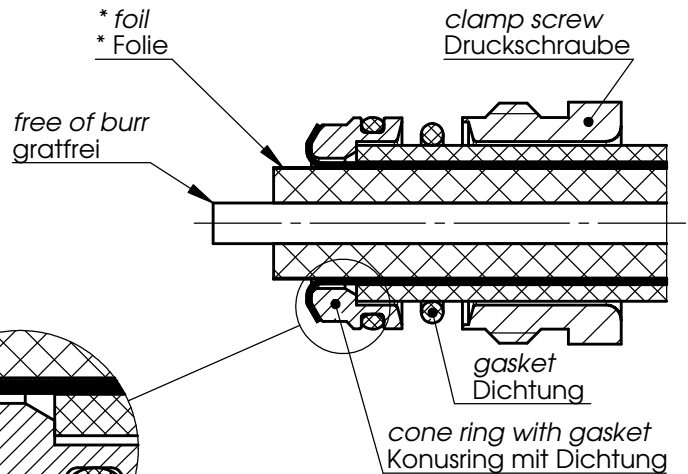

* foil flush with braid
* Folie bündig mit Geflecht

note: for cable with foil between braid and jacket, cut off this foil flush with jacket.
Anmerkung: falls eine Folie zwischen Außenleiter-Geflecht und Mantel, diese bündig mit Mantel abschneiden.

Z 5 : 1

braid may not protrude beyond the outside diameter of the cone ring
Geflecht soll nicht über den Außendurchmesser des Konusrings hinausstehen

* only for cable with foil / nur für Kabel mit Folie