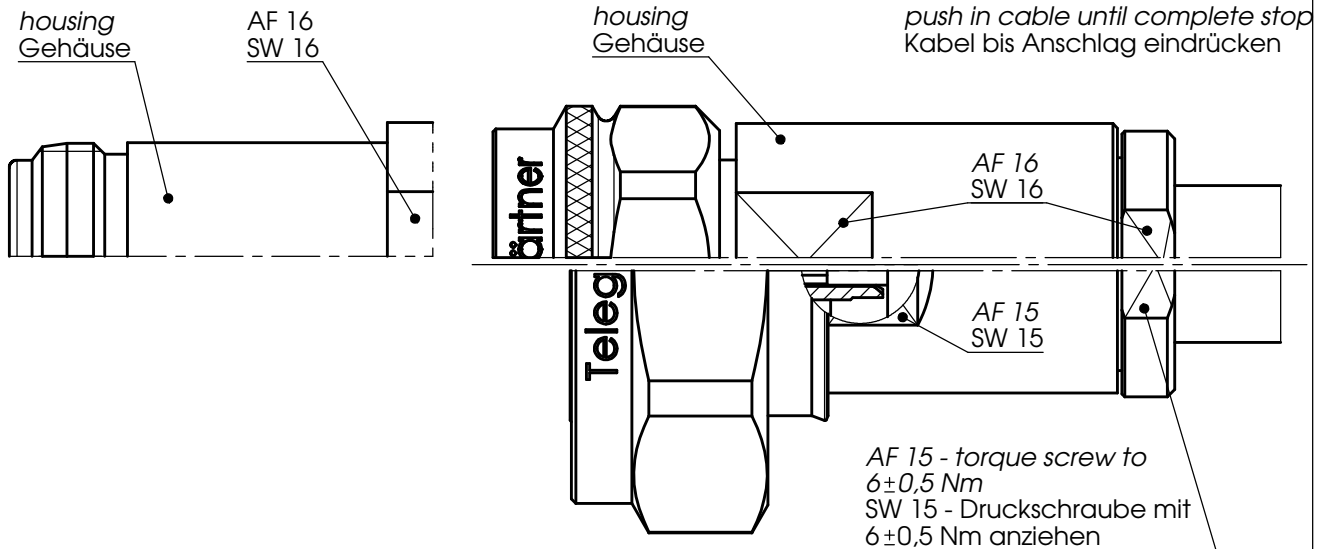

* foil flush with braid
* Folie bündig mit Geflecht

note: for cable with foil between braid and jacket, cut off this foil flush with jacket.
Anmerkung: falls eine Folie zwischen Außenleiter-Geflecht und Mantel, diese bündig mit Mantel abschneiden.

Z 5 : 1

braid may not protrude beyond the outside diameter of the cone ring
Geflecht soll nicht über den Außendurchmesser des Konusrings hinausstehen

* only for cable with foil / nur für Kabel mit Folie

Maßstab/ scale	2:1(5:1)
----------------	-----------------

Ersatz für / replaces	
-----------------------	--