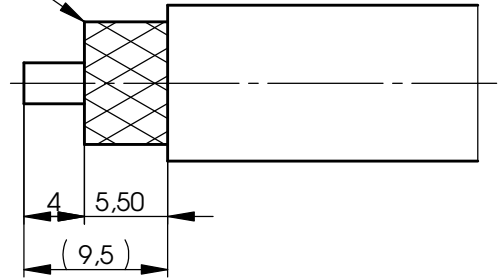

* foil flush with braid
* Folie bündig mit Geflecht

note: for cable with foil between braid and jacket, cut off this foil flush with jacket.
Anmerkung: falls eine Folie zwischen Außenleiter-Geflecht und Mantel, diese bündig mit Mantel abschneiden.

Z 5 : 1

braid may not protrude beyond the outside diameter of the cone ring
Geflecht soll nicht über den Außendurchmesser des Konusrings hinausstehen

* only for cable with foil / nur für Kabel mit Folie

Maßstab/ scale	2:1(5:1)
----------------	-----------------

Ersatz für / replaces	
-----------------------	--